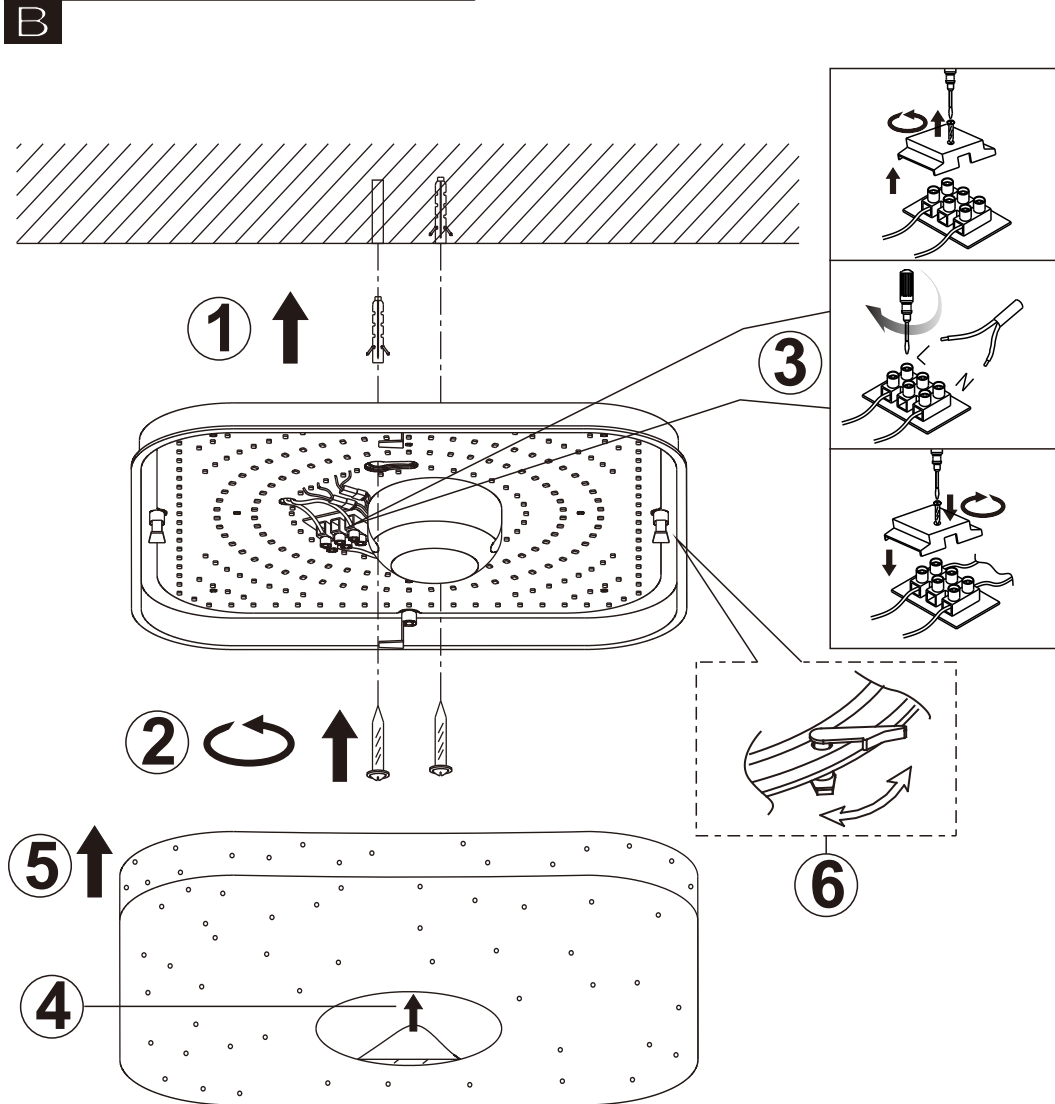

no sensor | no timer

dimmable

GLOBO

LIGHTING

www.globo-lighting.com

41332

GLOBO Handels GmbH
Gewerbestr. 3
A-9184 Sankt Peter