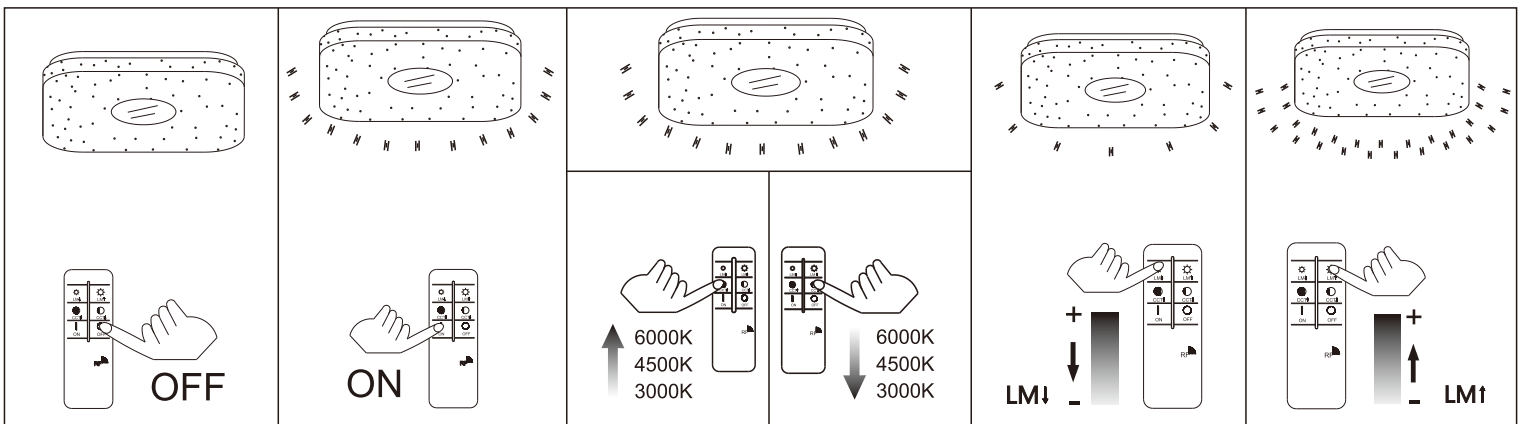

no sensor | no timer

dimmable

GLOBO

LIGHTING

www.globo-lighting.com

41332

GLOBO Handels GmbH
Gewerbestr. 3
A-9184 Sankt Peter