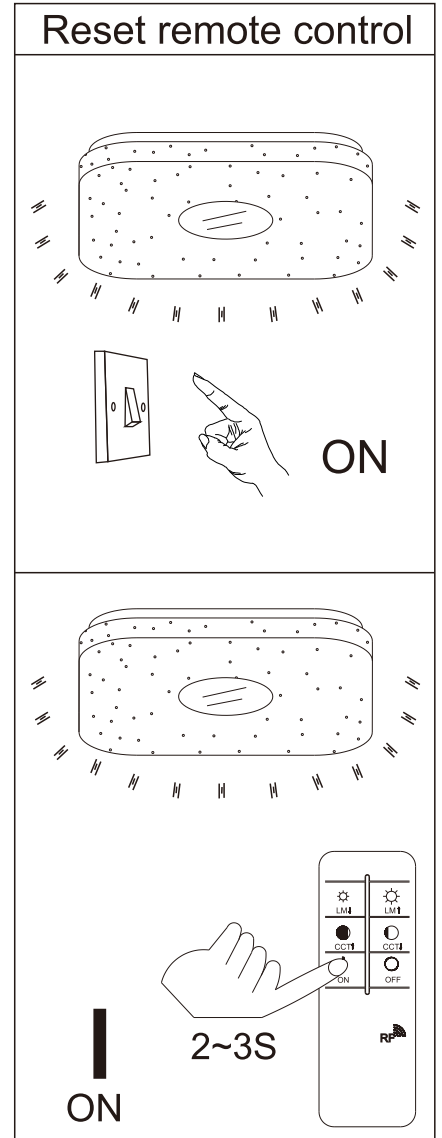

no sensor | no timer

dimmable

GLOBO

LIGHTING

www.globo-lighting.com

41332

GLOBO Handels GmbH
Gewerbestr. 3
A-9184 Sankt Peter